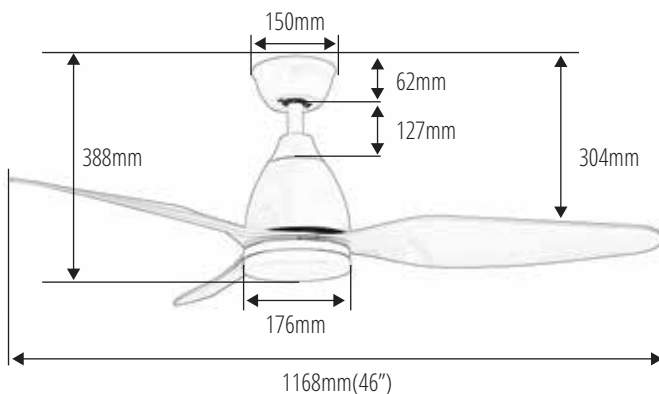

DC-325 WH

DC-325 WD-DG

DC-325 WD-LG

- Model : DC-325
- Motor : Innovative DC Motor 153
- Blade : Acrylic (ABS)
- Housing : Metal
- Voltage : 220~240V/50HZ
- Lightkit : 18W LED - RGB
- Length : 1168mm (46")
- RPM : 80-250

Watt

- fan+lightkit : 53W
- fan only : 38W

ceiling fan technical specification

- Model : DC-F626
- Timer : 1-9hrs
- Speed : 6 Speeds
- Functionality : natural wind
forward reverse switch

genius pairing remote control