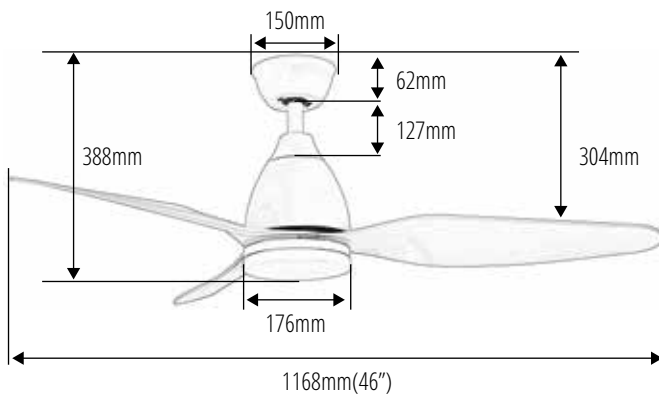

# Petalo <sup>DC 325</sup>

DC FANS

DC-325 BK

DC-325 WH

DC-325 WD-DG

DC-325 WD-LG

- Model : DC-325
- Motor : Innovative DC Motor 153
- Blade : Acrylic (ABS)
- Housing : Metal
- Voltage : 220~240V/50HZ
- Lightkit : 18W LED - RGB
- Length : 1168mm (46")
- RPM : 80-250